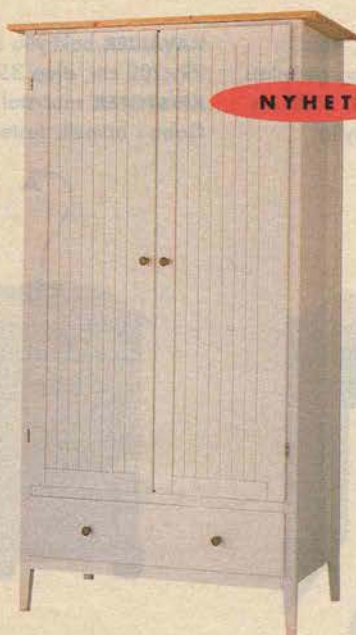

VISDALEN klädskap. Vitlackerad spån-/träfiberskiva och patinerat massivt trä. 100×190 cm, djup 60 cm. 1 hylla och 1 garderobstäng ingår **2.595,-**